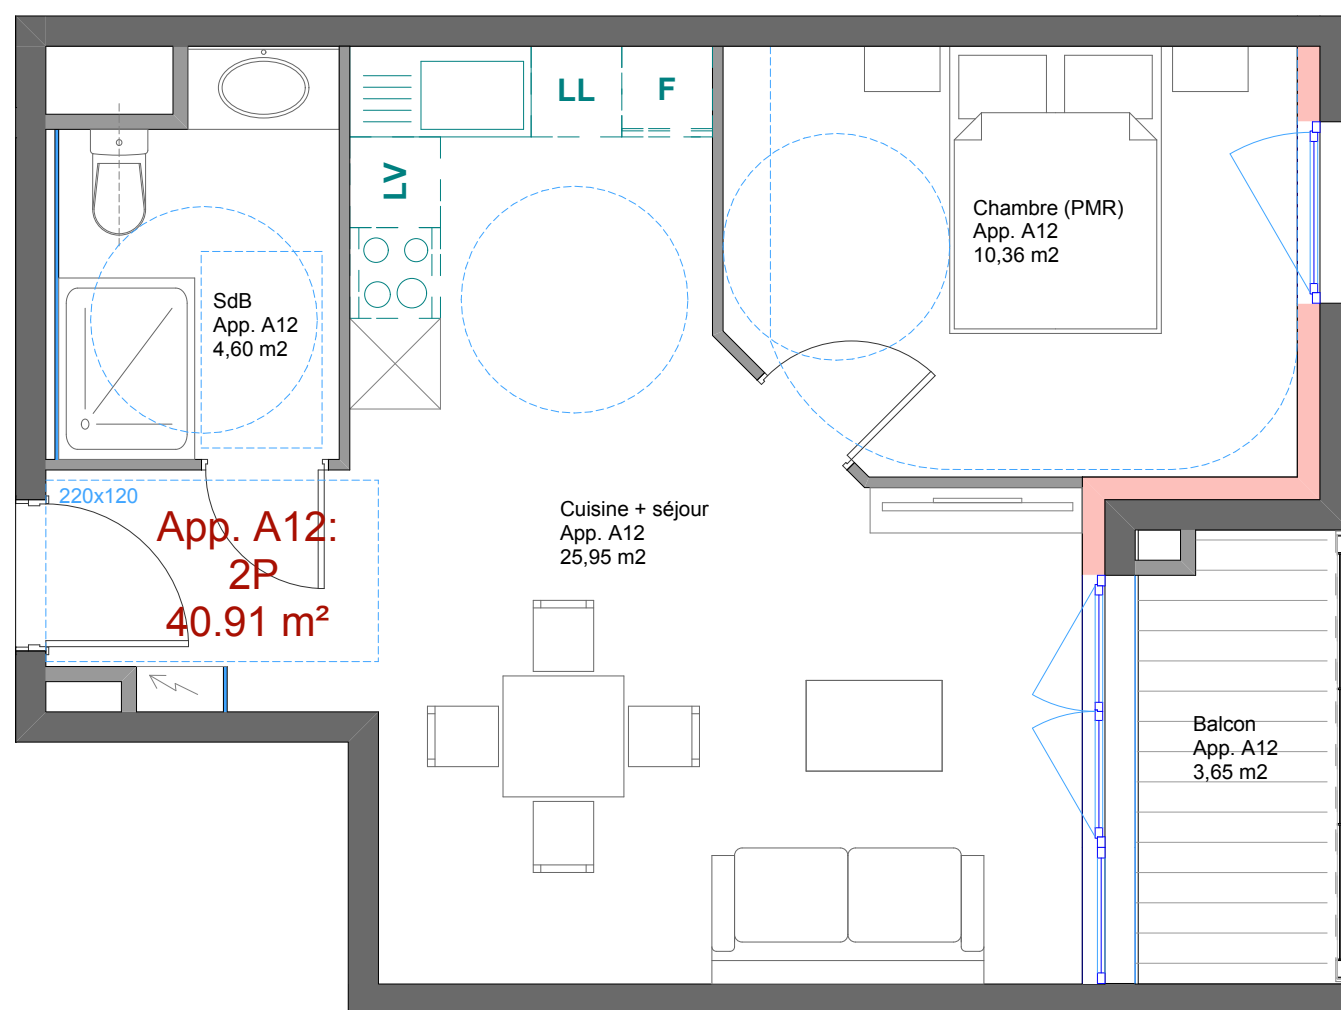

Appartement A12

Bâtiment A
R+1

2 pièces - 40.91 m²

Localisation

Plan - Echelle 1/50°

ARCHITECTURE CONCEPT
Espace Européen de l'Entreprise
1, rue de Copenhague
F - 67300 Schiltigheim
tél : 00 33 (0)3 90 22 66 66
fax : 00 33 (0)3 90 20 09 88
E-mail : contact@architecture-concept.fr