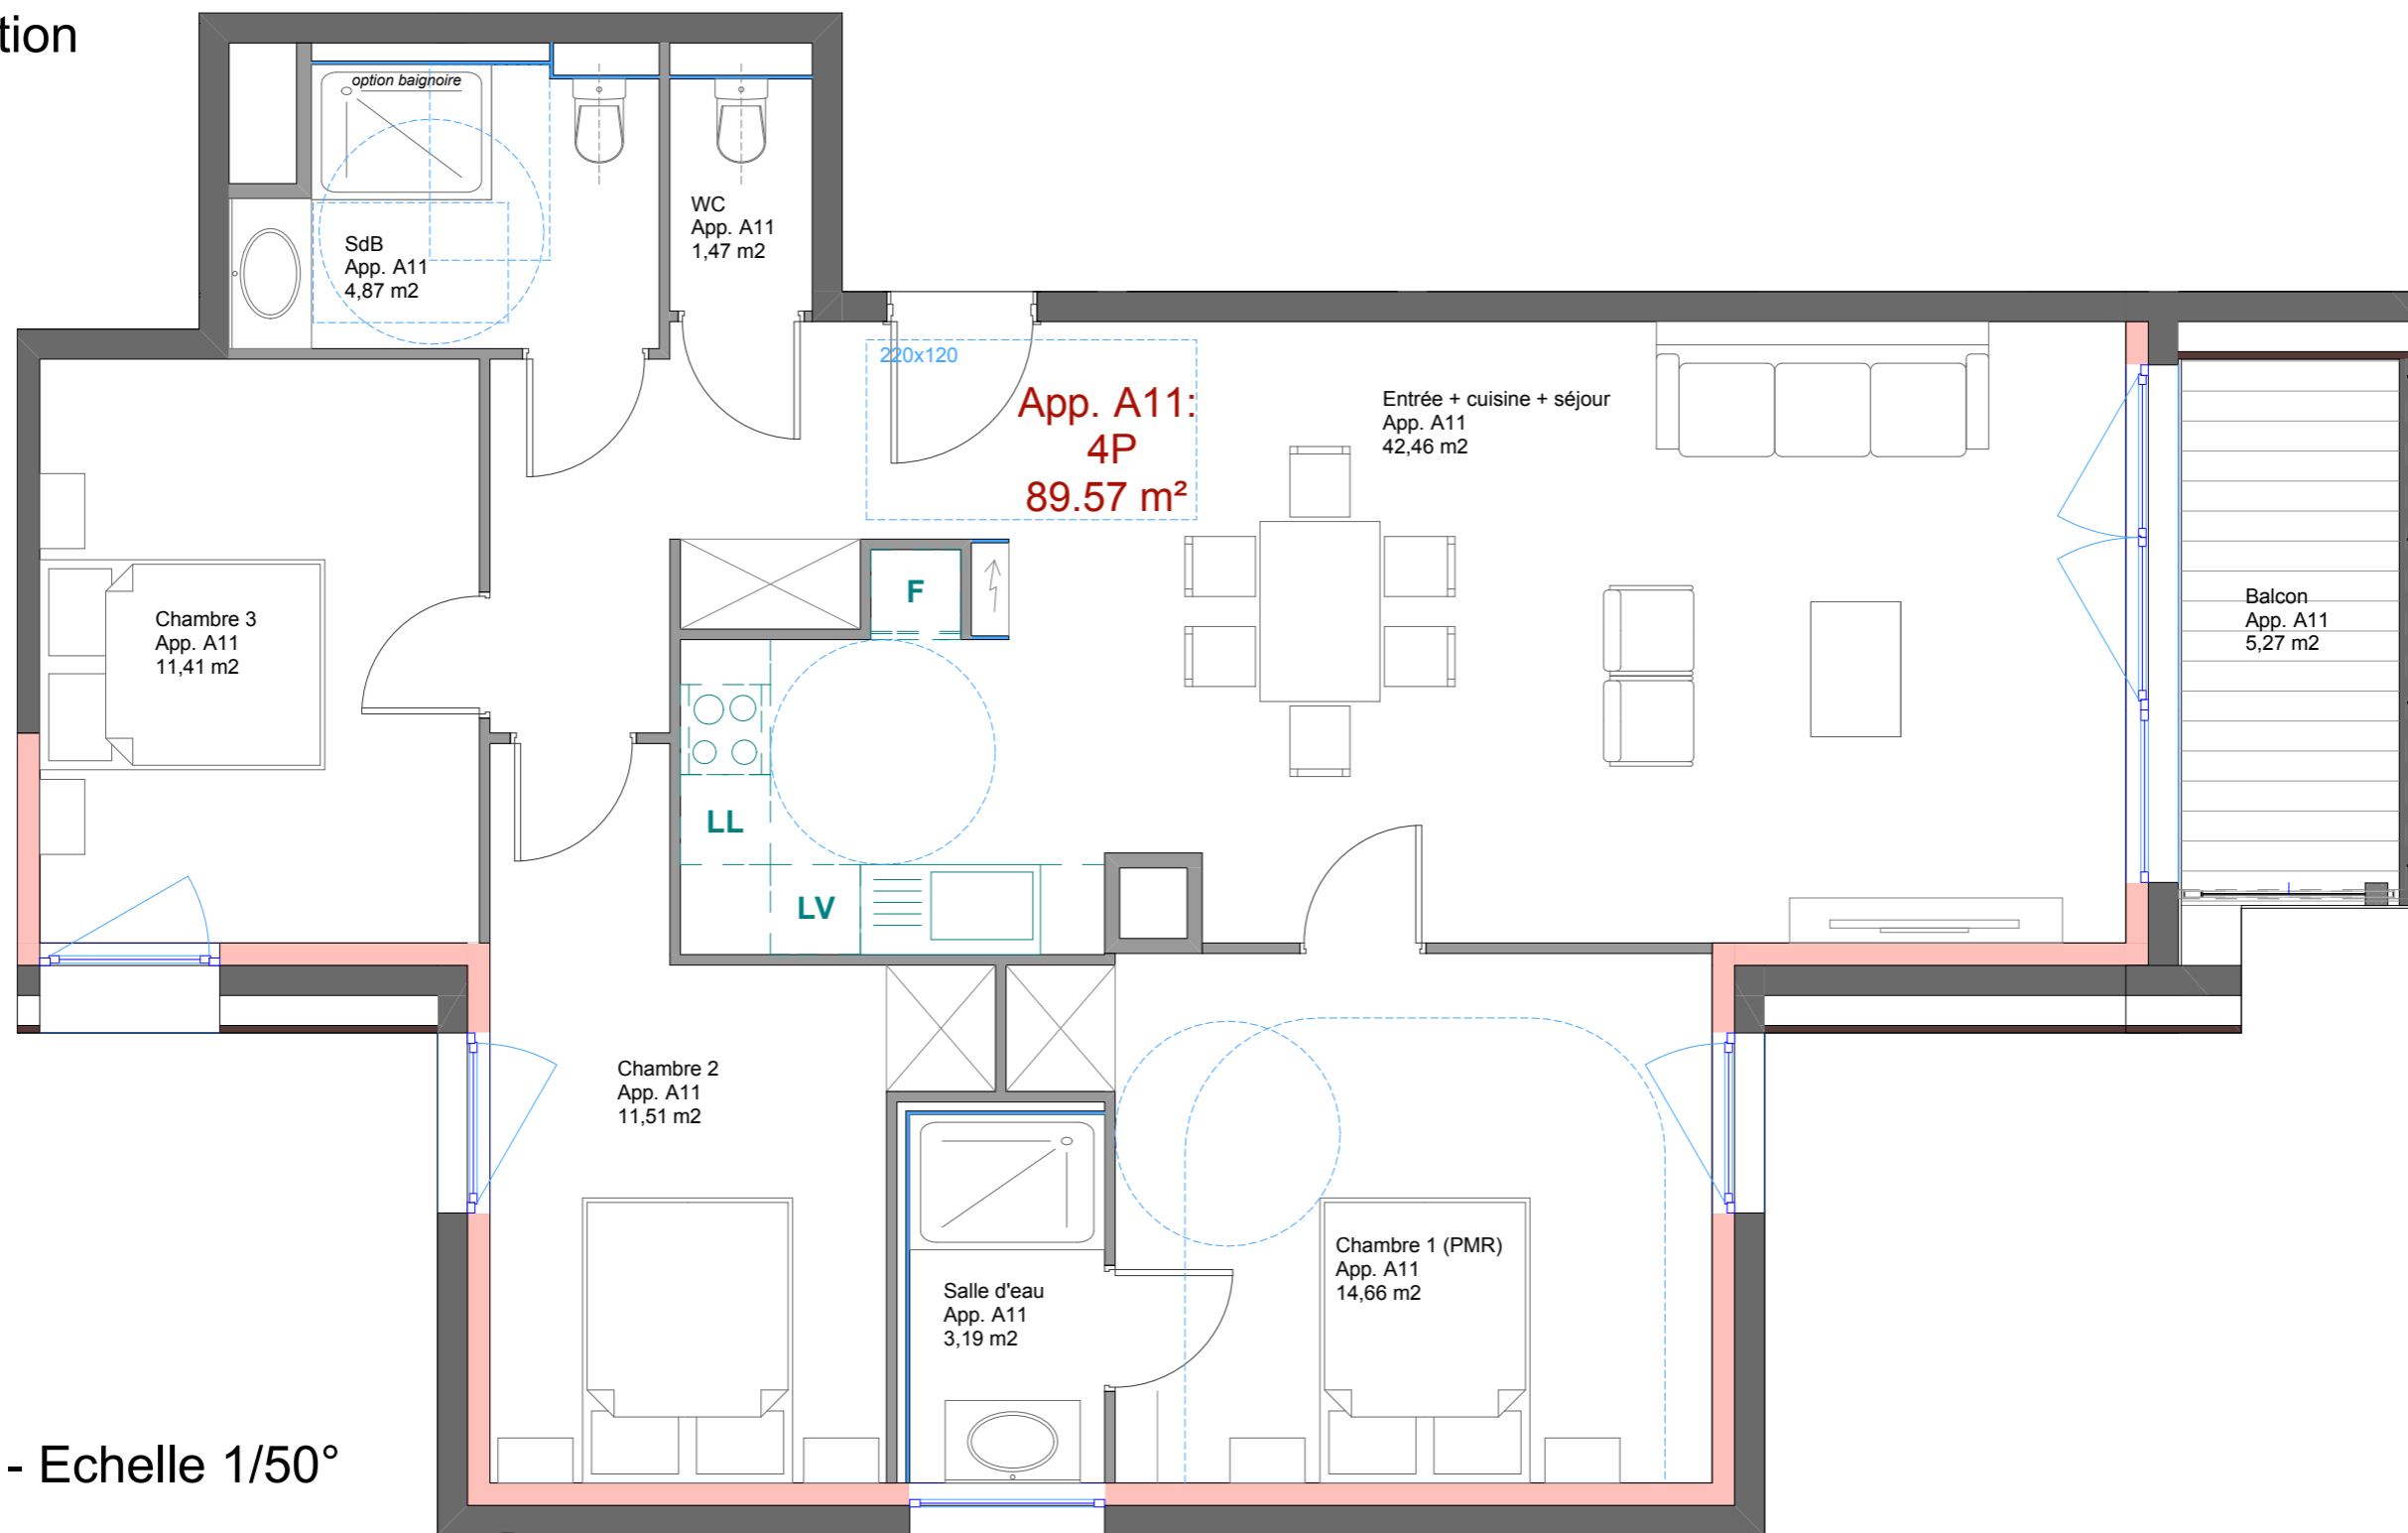

Appartement A11

Bâtiment A  
R+1

4 pièces - 89.57 m<sup>2</sup>

Localisation

Plan - Echelle 1/50°

ARCHITECTURE CONCEPT Espace Européen de l'Entreprise 1, rue de Coppenhague F - 67300 Schiltigheim tél : 00 33 (0)3 90 22 66 66 fax : 00 33 (0)3 90 20 09 88 e-mail : contact@architecture-concept.fr	MAITRE D'OUVRAGE SCCV Résidence HESTIA 15 rue de La Haye 67300 Schiltigheim	Résidence HESTIA 7 rue du Marais - 67800 BISCHHEIM	Plan App.	BATA 24/05/2018	APP. A11 Indice
--	--	---	--------------	--------------------	--------------------