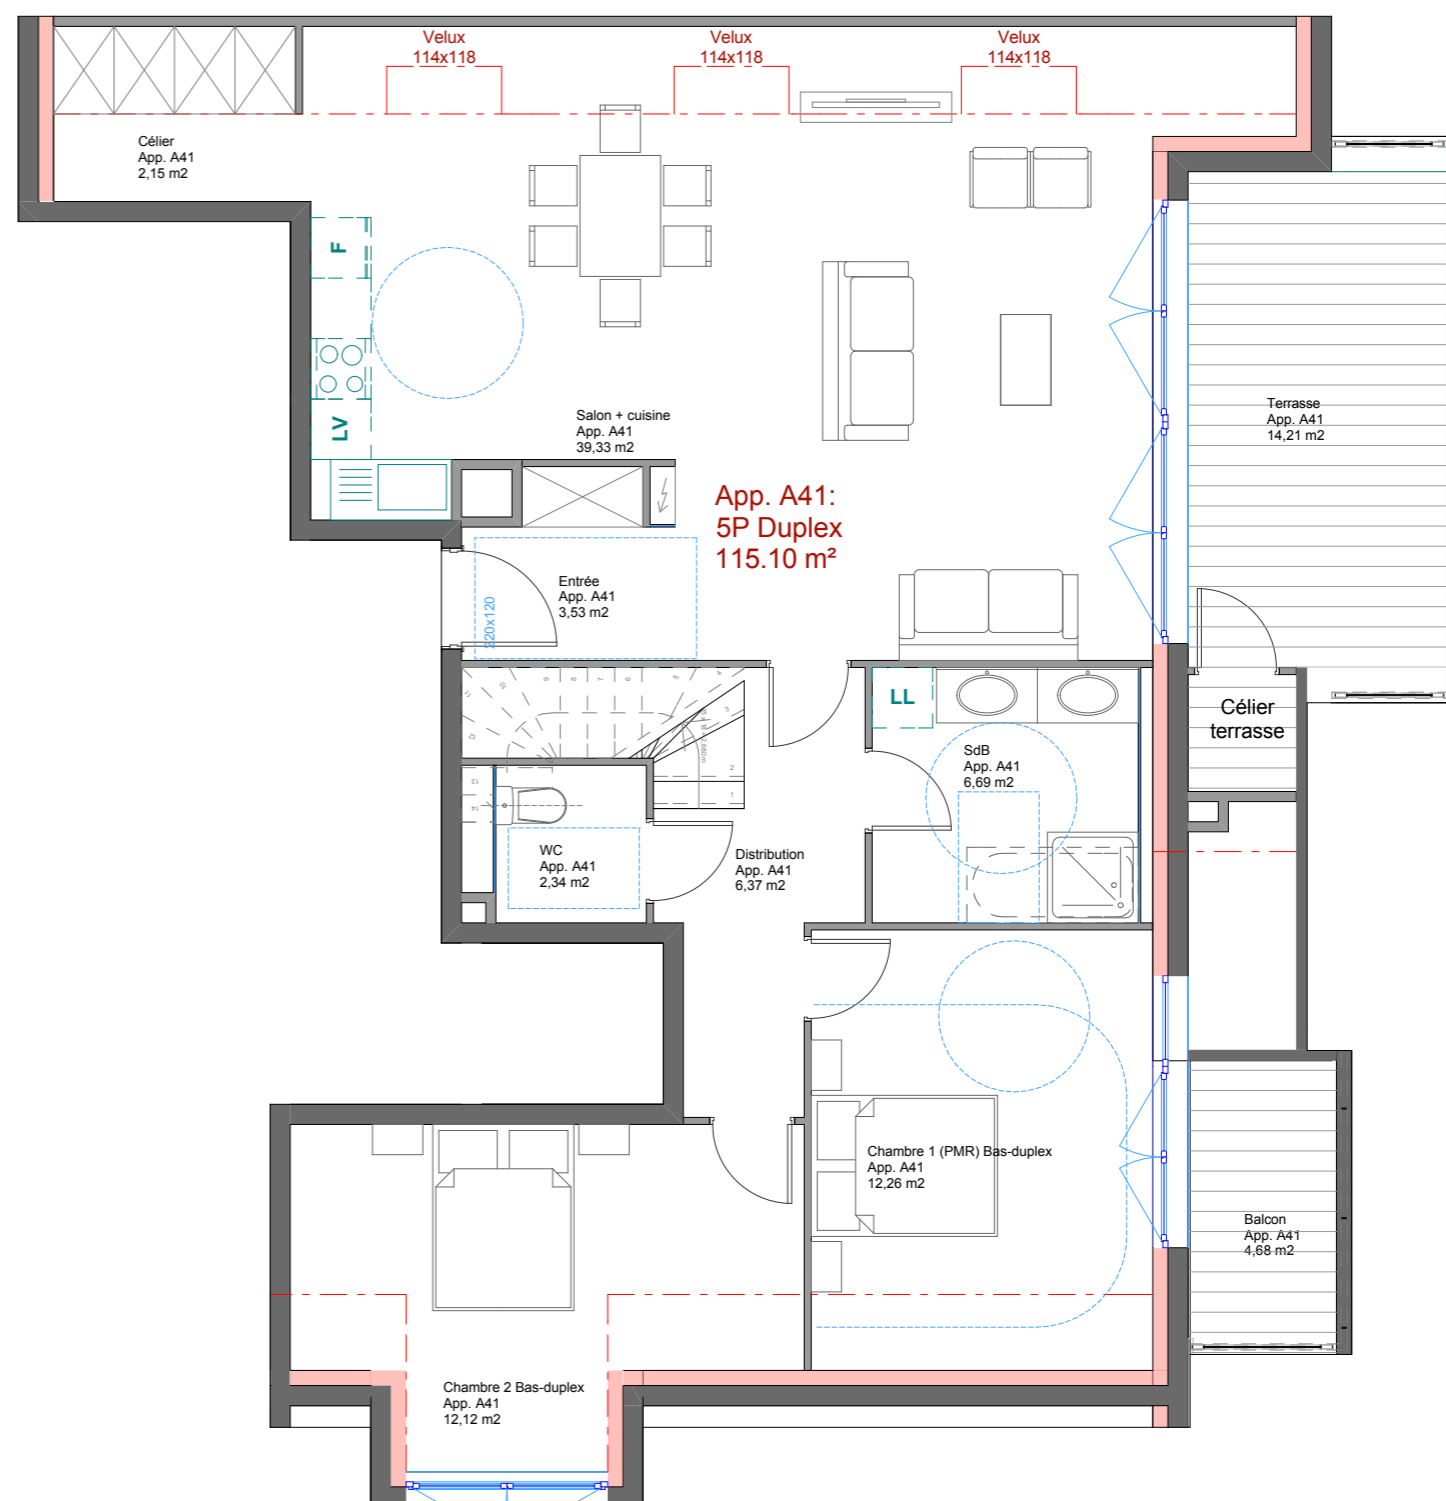

Localisation

# Appartement A41

Bâtiment A  
R+4/comble

5 pièces duplex - 115.10 m<sup>2</sup>

Plan Haut duplex - Echelle 1/75°

Plan Bas duplex - Echelle 1/75°

ARCHITECTURE CONCEPT  
Espace Européen de l'Entreprise  
1, rue de Coppenhague  
F - 67300 Schiltigheim  
tél : 00 33 (0)3 90 22 66 66  
fax : 00 33 (0)3 90 20 09 88  
E-mail : contact@architecture-concept.fr