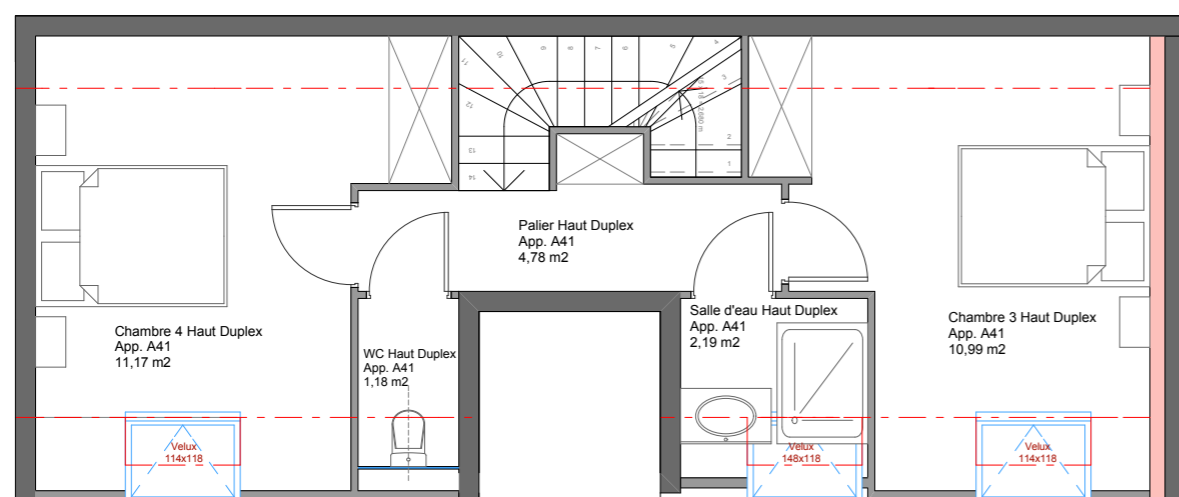

# Appartement A41

Bâtiment A  
R+4/comble

5 pièces duplex - 115.10 m<sup>2</sup>

Plan Haut duplex - Echelle 1/75°

Plan Bas duplex - Echelle 1/75°

ARCHITECTURE CONCEPT  
Espace Européen de l'Entreprise  
1, rue de Coppenhague  
F - 67300 Schiltigheim  
tél : 00 33 (0)3 90 22 66 66  
fax : 00 33 (0)3 90 20 09 88  
E-mail : contact@architecture-concept.fr