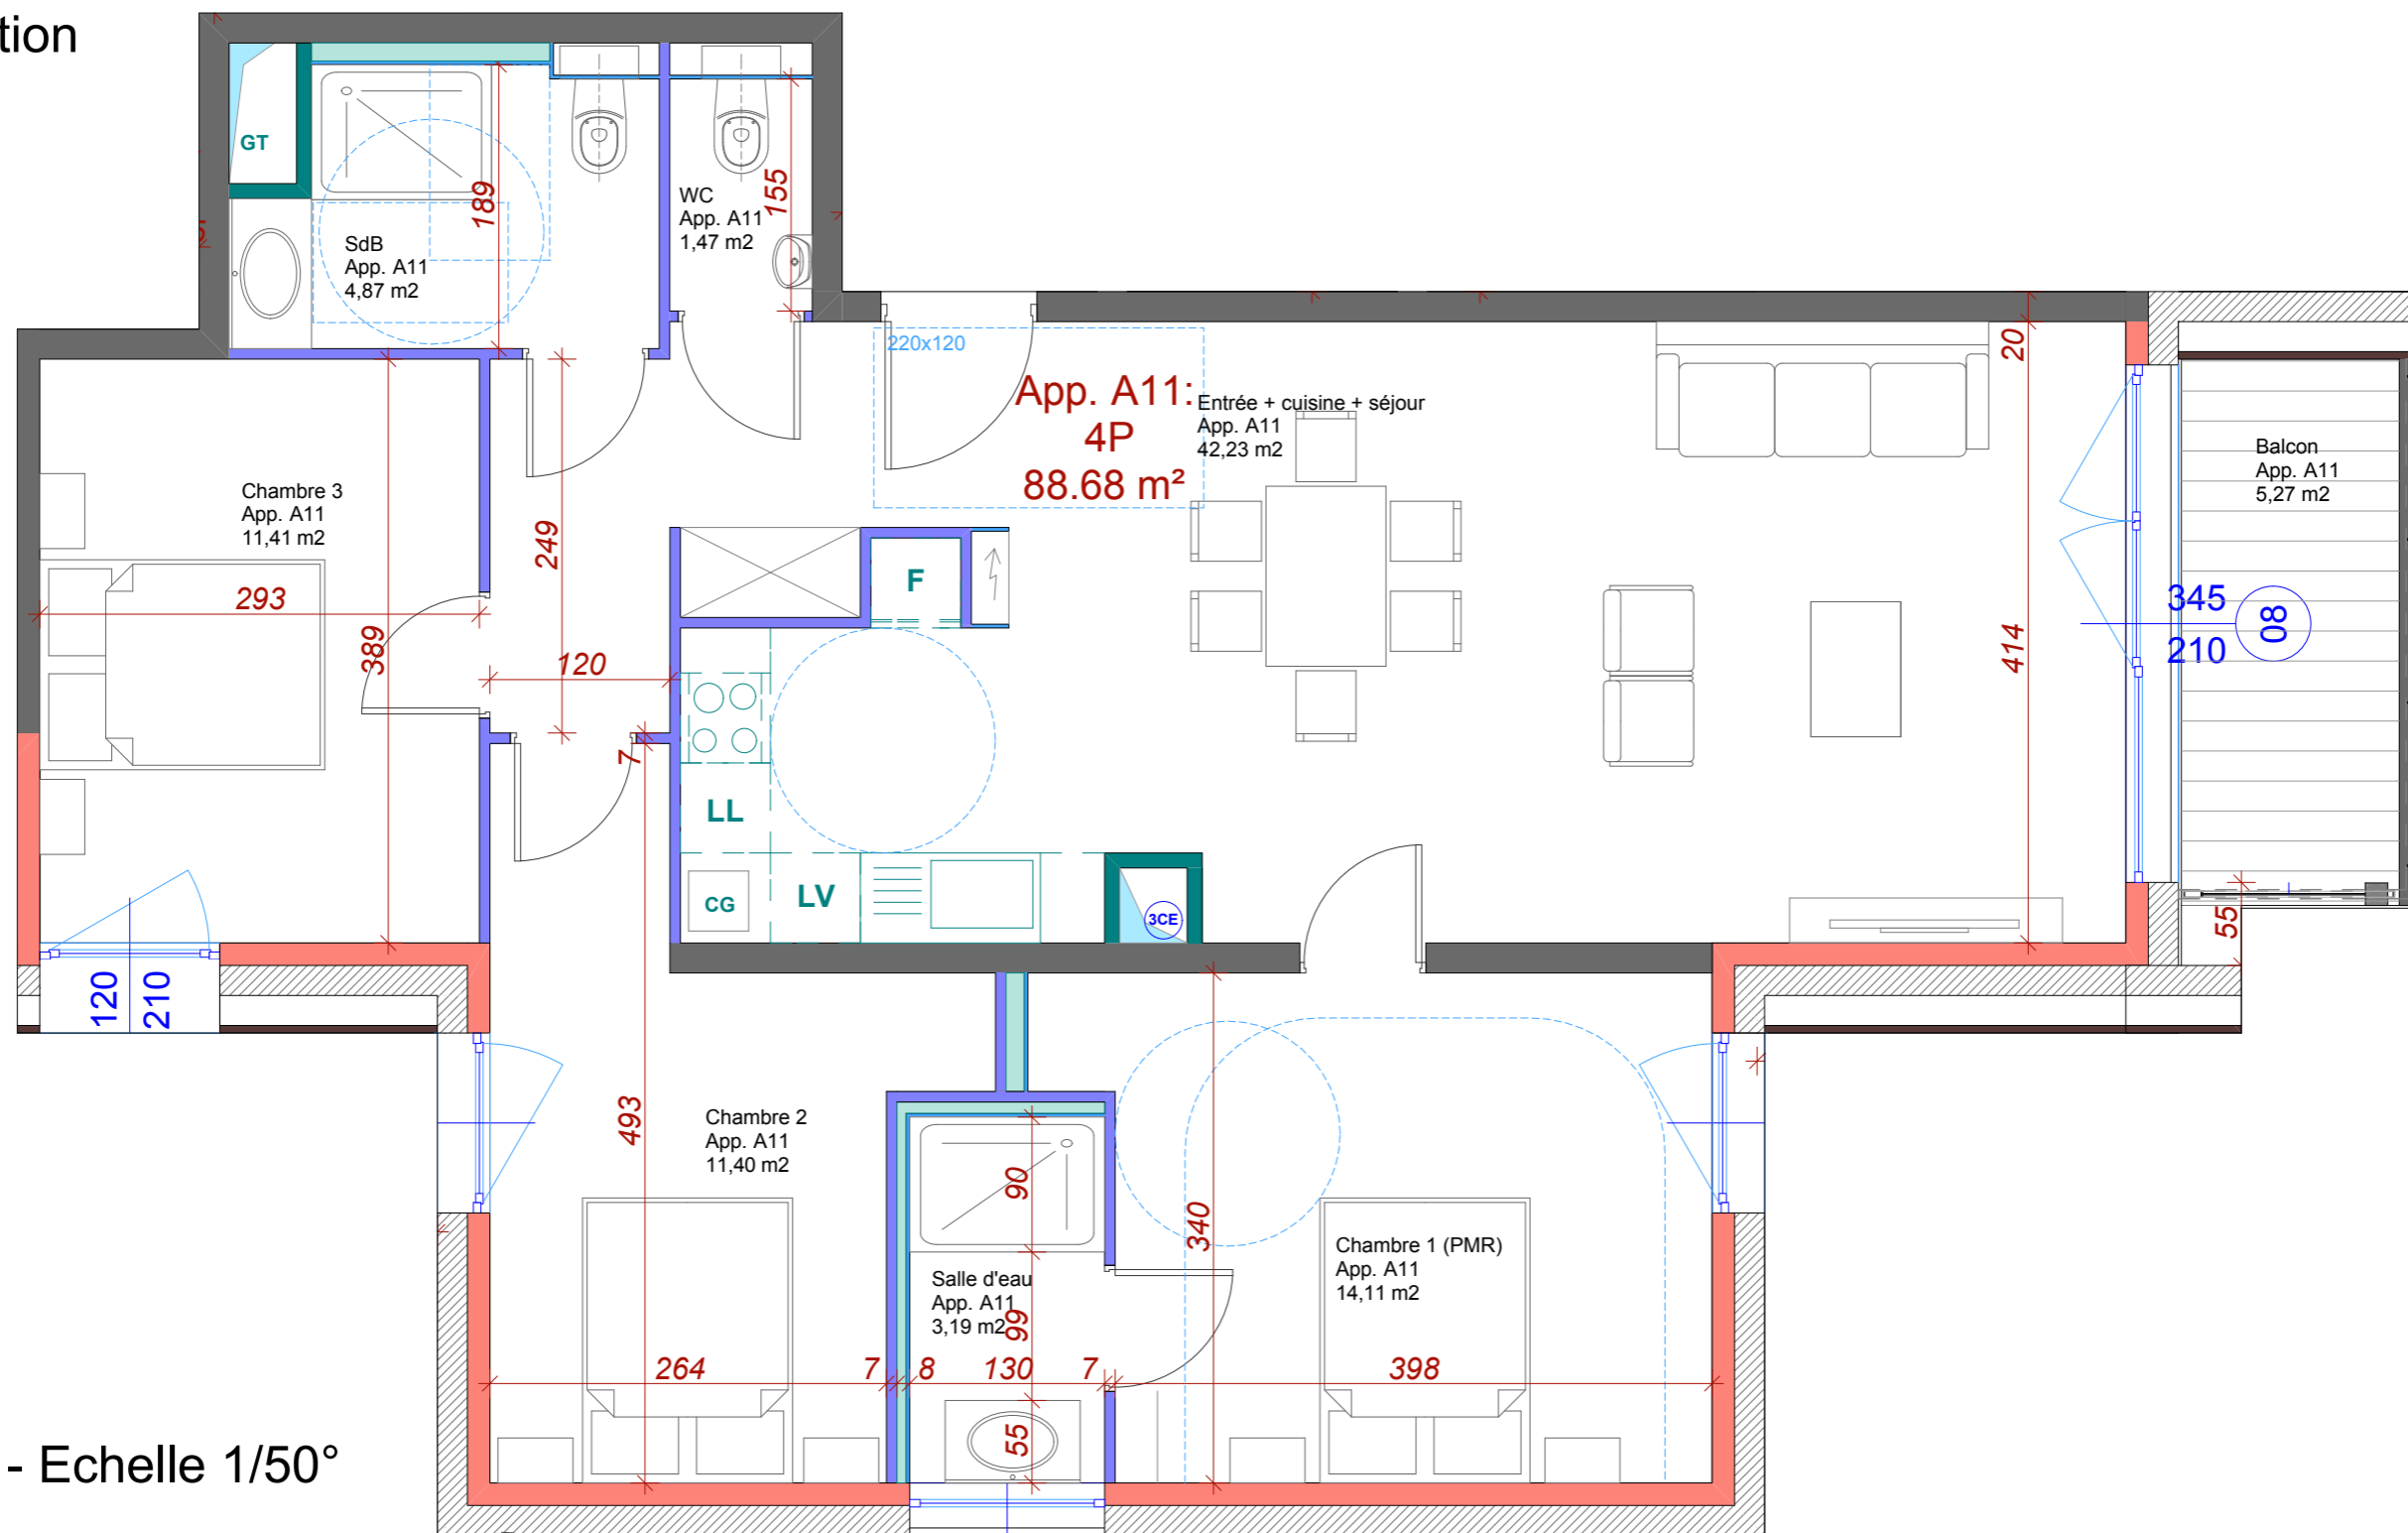

Appartement A11

Bâtiment A
R+1

4 pièces - 88.68 m²

Localisation

Plan - Echelle 1/50°

ARCHITECTURE CONCEPT Espace Européen de l'Entreprise 1, rue de Coppenhague F - 67300 Schiltigheim Tél : 00 33 (0)3 90 22 66 66 Fax : 00 33 (0)3 90 20 09 88 E-mail : contact@architecture-concept.fr	MAITRE D'OUVRAGE SCCV Résidence HESTIA 15 rue de La Haye 67300 Schiltigheim	Résidence HESTIA 7 rue du Marais - 67800 BISCHHEIM	Plan App.	BATA 23/08/2018	APP. A11 Indice
--	--	---	-----------	--------------------	--------------------