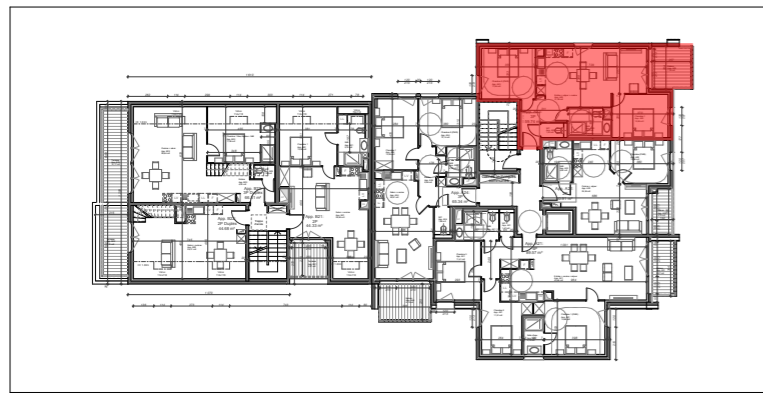

Localisation

Appartement A23

Bâtiment A
R+2

3 pièces - 59.74 m²

Plan - Echelle 1/50°

ARCHITECTURE CONCEPT Espace Européen de l'Entreprise 1, rue de Copenhague F - 67300 Schiltigheim tél : 00 33 (0)3 90 22 66 66 fax : 00 33 (0)3 90 20 09 88 E-mail : contact@architecture-concept.fr	MAITRE D'OUVRAGE SCCV Résidence HESTIA 15 rue de La Haye 67300 Schiltigheim	Résidence HESTIA 7 rue du Marais - 67800 BISCHHEIM	Plan App.	BATA 29/01/2018	APP. A23 1:50, 1:500
---	--	---	--------------	--------------------	-------------------------