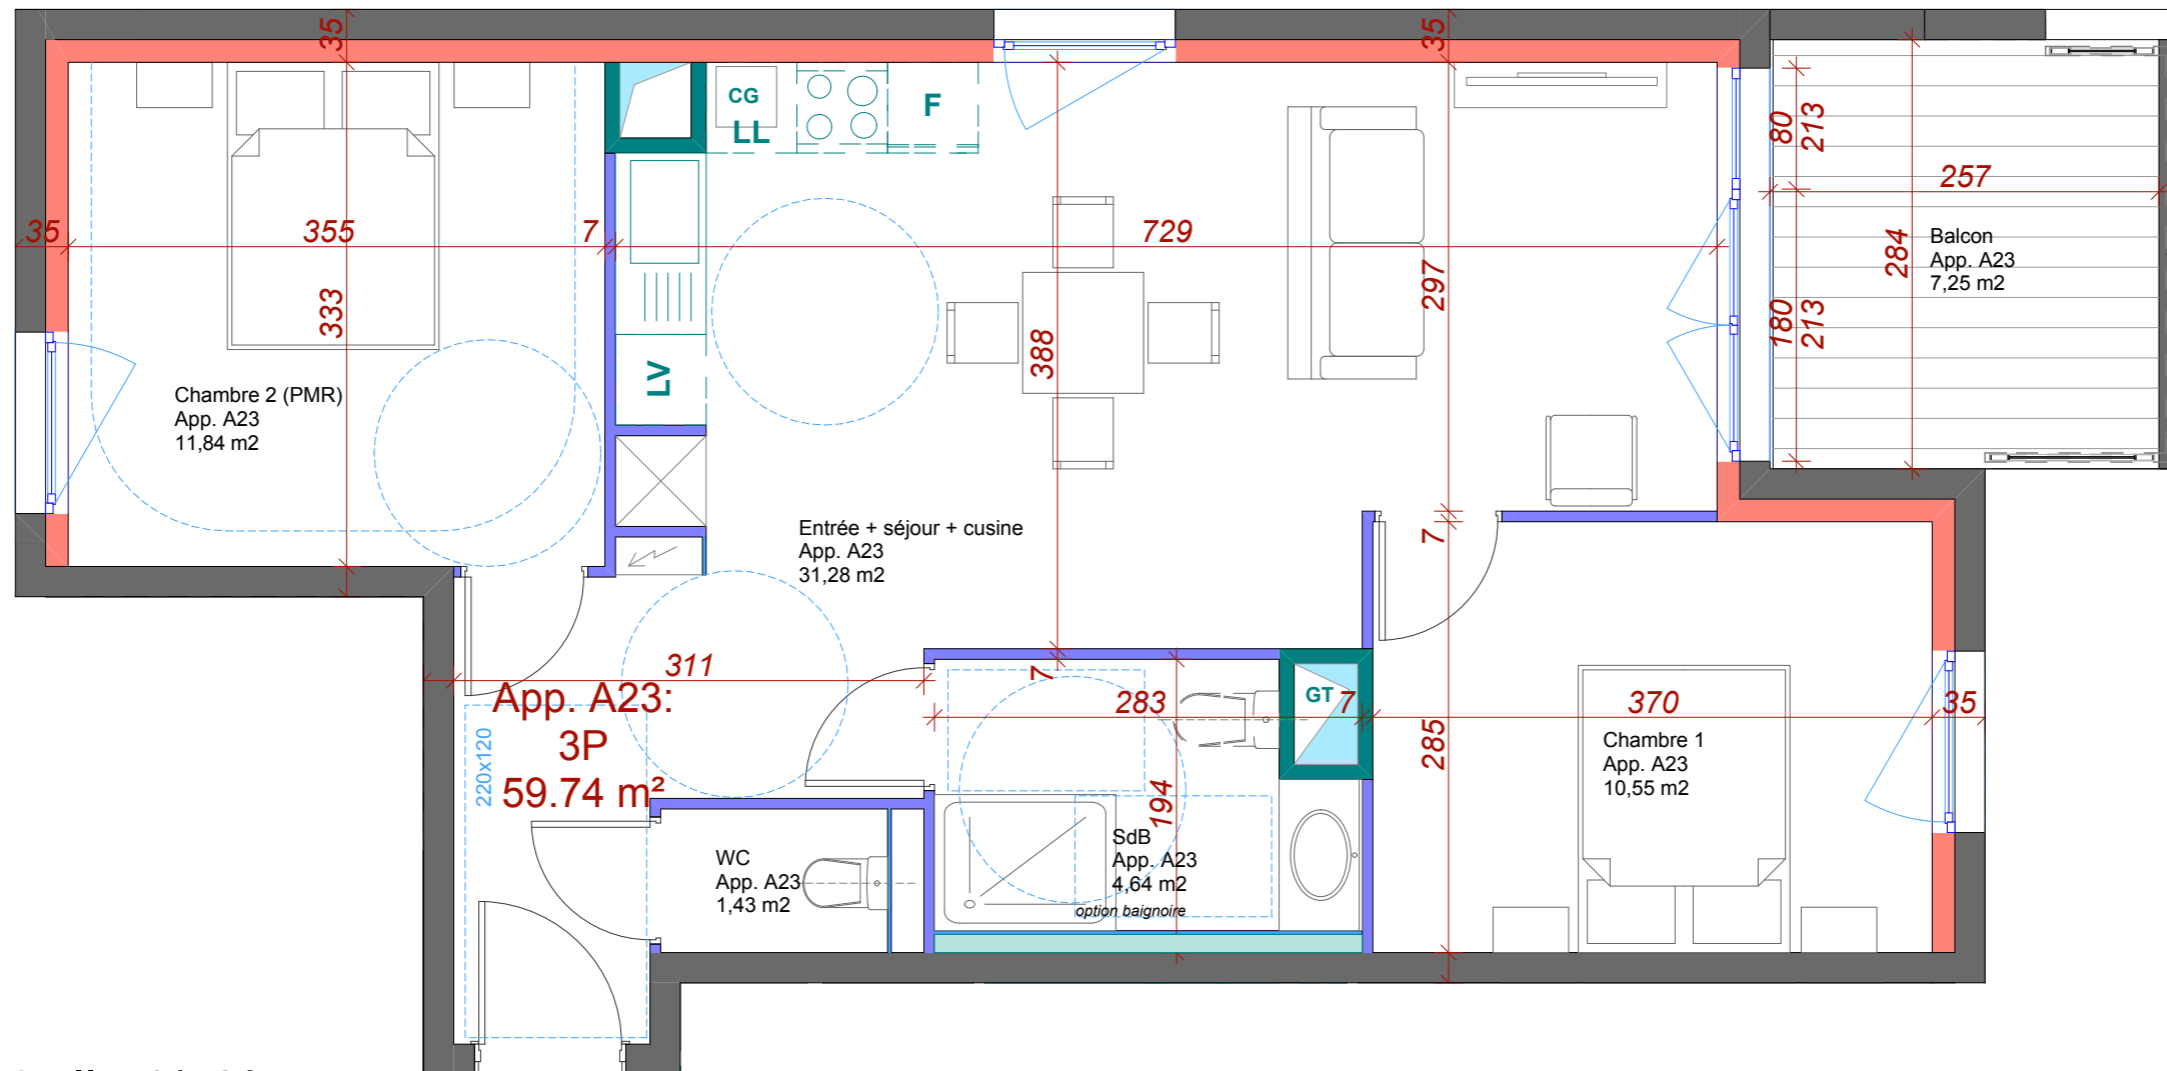

Localisation

Appartement A23

Bâtiment A
R+2

3 pièces - 59.74 m²

Plan - Echelle 1/50°

ARCHITECTURE CONCEPT Espace Européen de l'Entreprise 1, rue de Copenhague F - 67300 Schiltigheim tél : 00 33 (0)3 90 22 66 66 fax : 00 33 (0)3 90 20 09 88 E-mail : contact@architecture-concept.fr	MAITRE D'OUVRAGE SCCV Résidence HESTIA 15 rue de La Haye 67300 Schiltigheim	Résidence HESTIA 7 rue du Marais - 67800 BISCHHEIM	Plan App.	BATA 29/01/2018	APP. A23 1:50, 1:500
---	--	---	--------------	--------------------	-------------------------