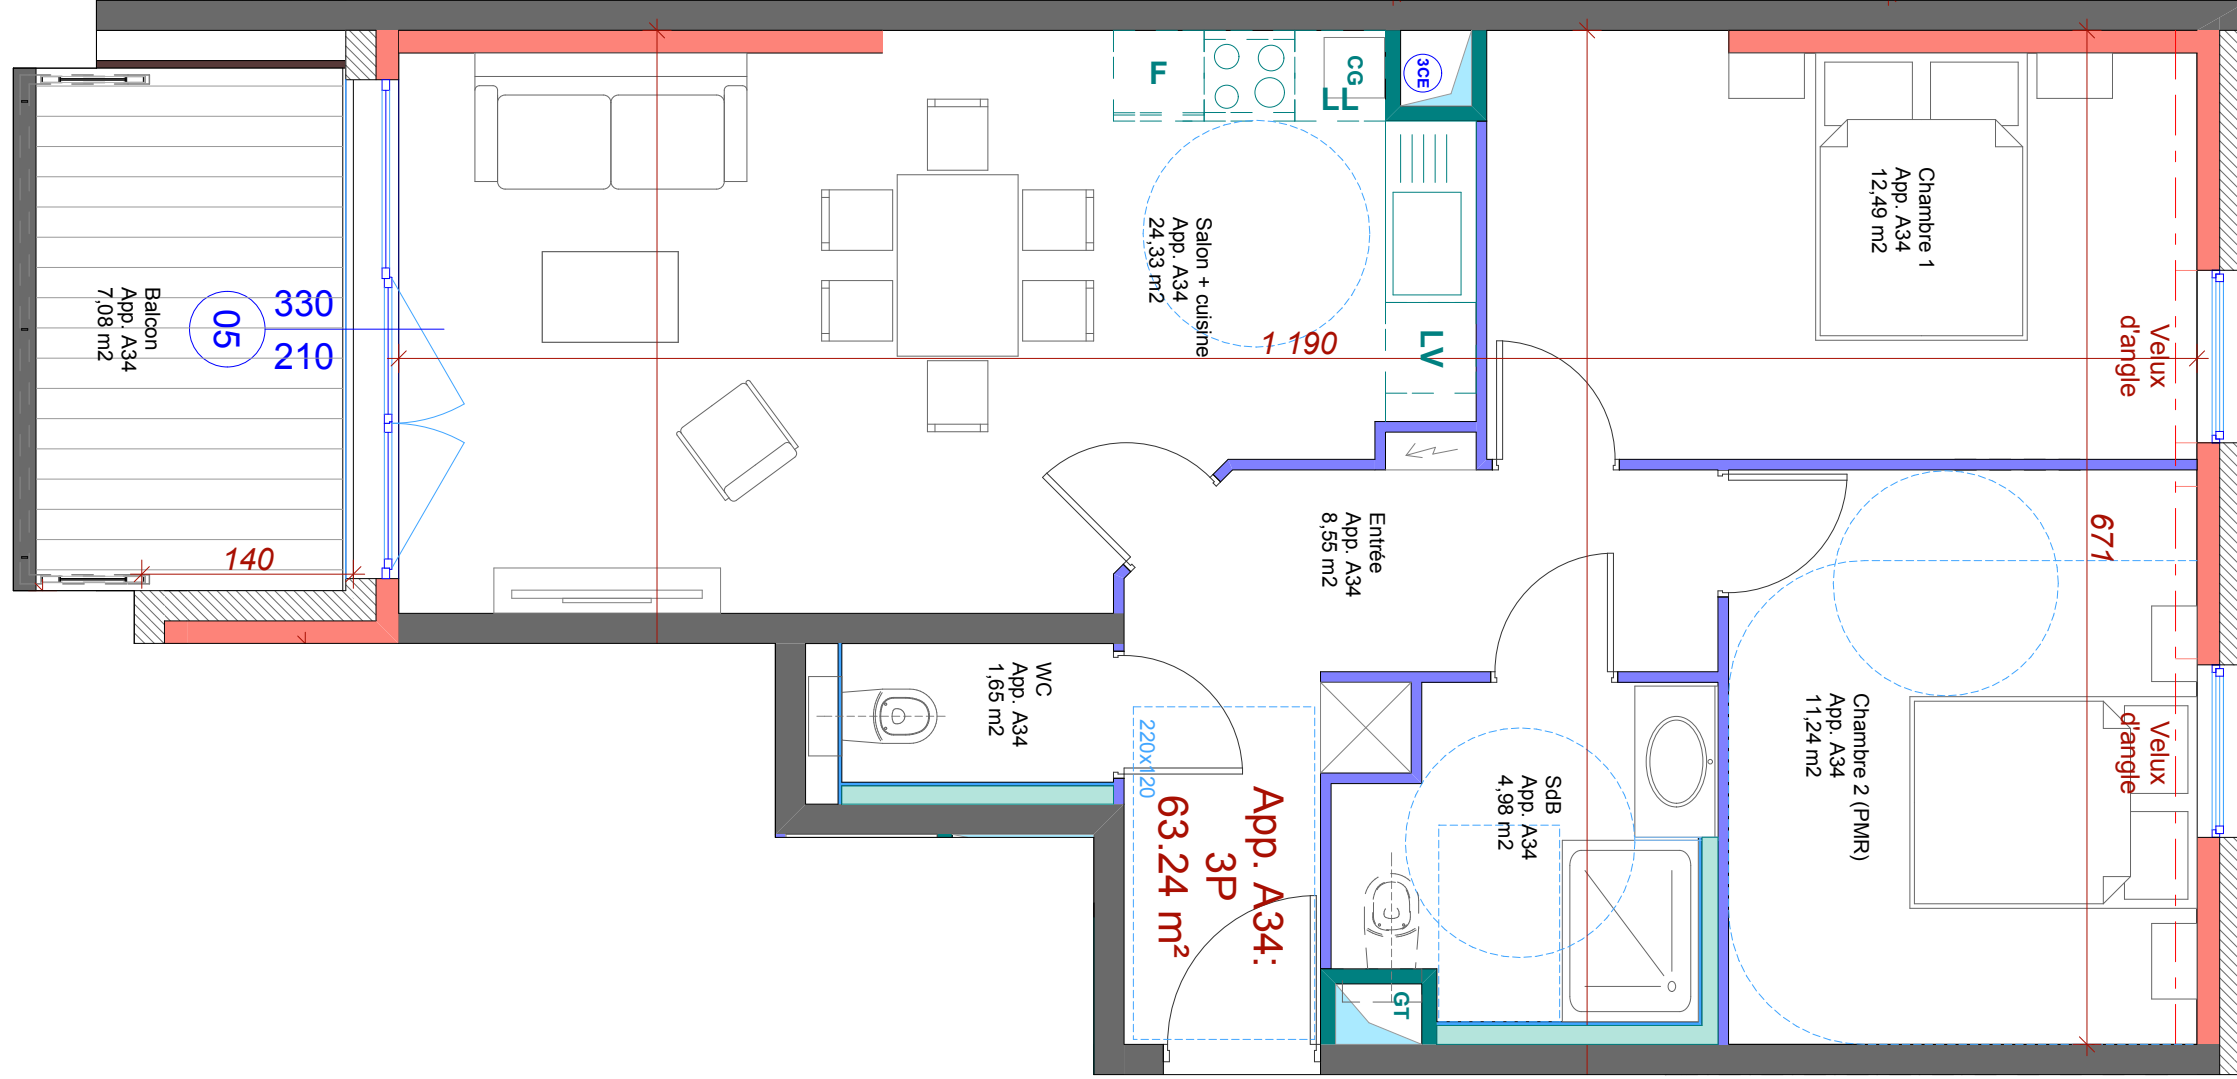

Localisation

Appartement A34

Bâtiment A
R+3

3 pièces - 63.24 m²

Plan - Echelle 1/50°

 <p>ARCHITECTURE CONCEPT Espace Européen de l'Entreprise 1, rue de Coppenhague F - 67300 Schiltigheim Tél : 00 33 (0)3 90 22 66 66 Fax : 00 33 (0)3 90 20 09 88 E-mail : contact@architecture-concept.fr</p>	<p>MAITRE D'OUVRAGE SCCV Résidence HESTIA 15 rue de La Haye 67300 Schiltigheim</p>	<p>Résidence HESTIA 7 rue du Marais - 67800 BISCHHEIM</p>	<p>Plan App.</p>	<p>BATA 23/08/2018</p>	<p>APP. A34 Indice</p>
--	--	--	----------------------	-----------------------------------	--