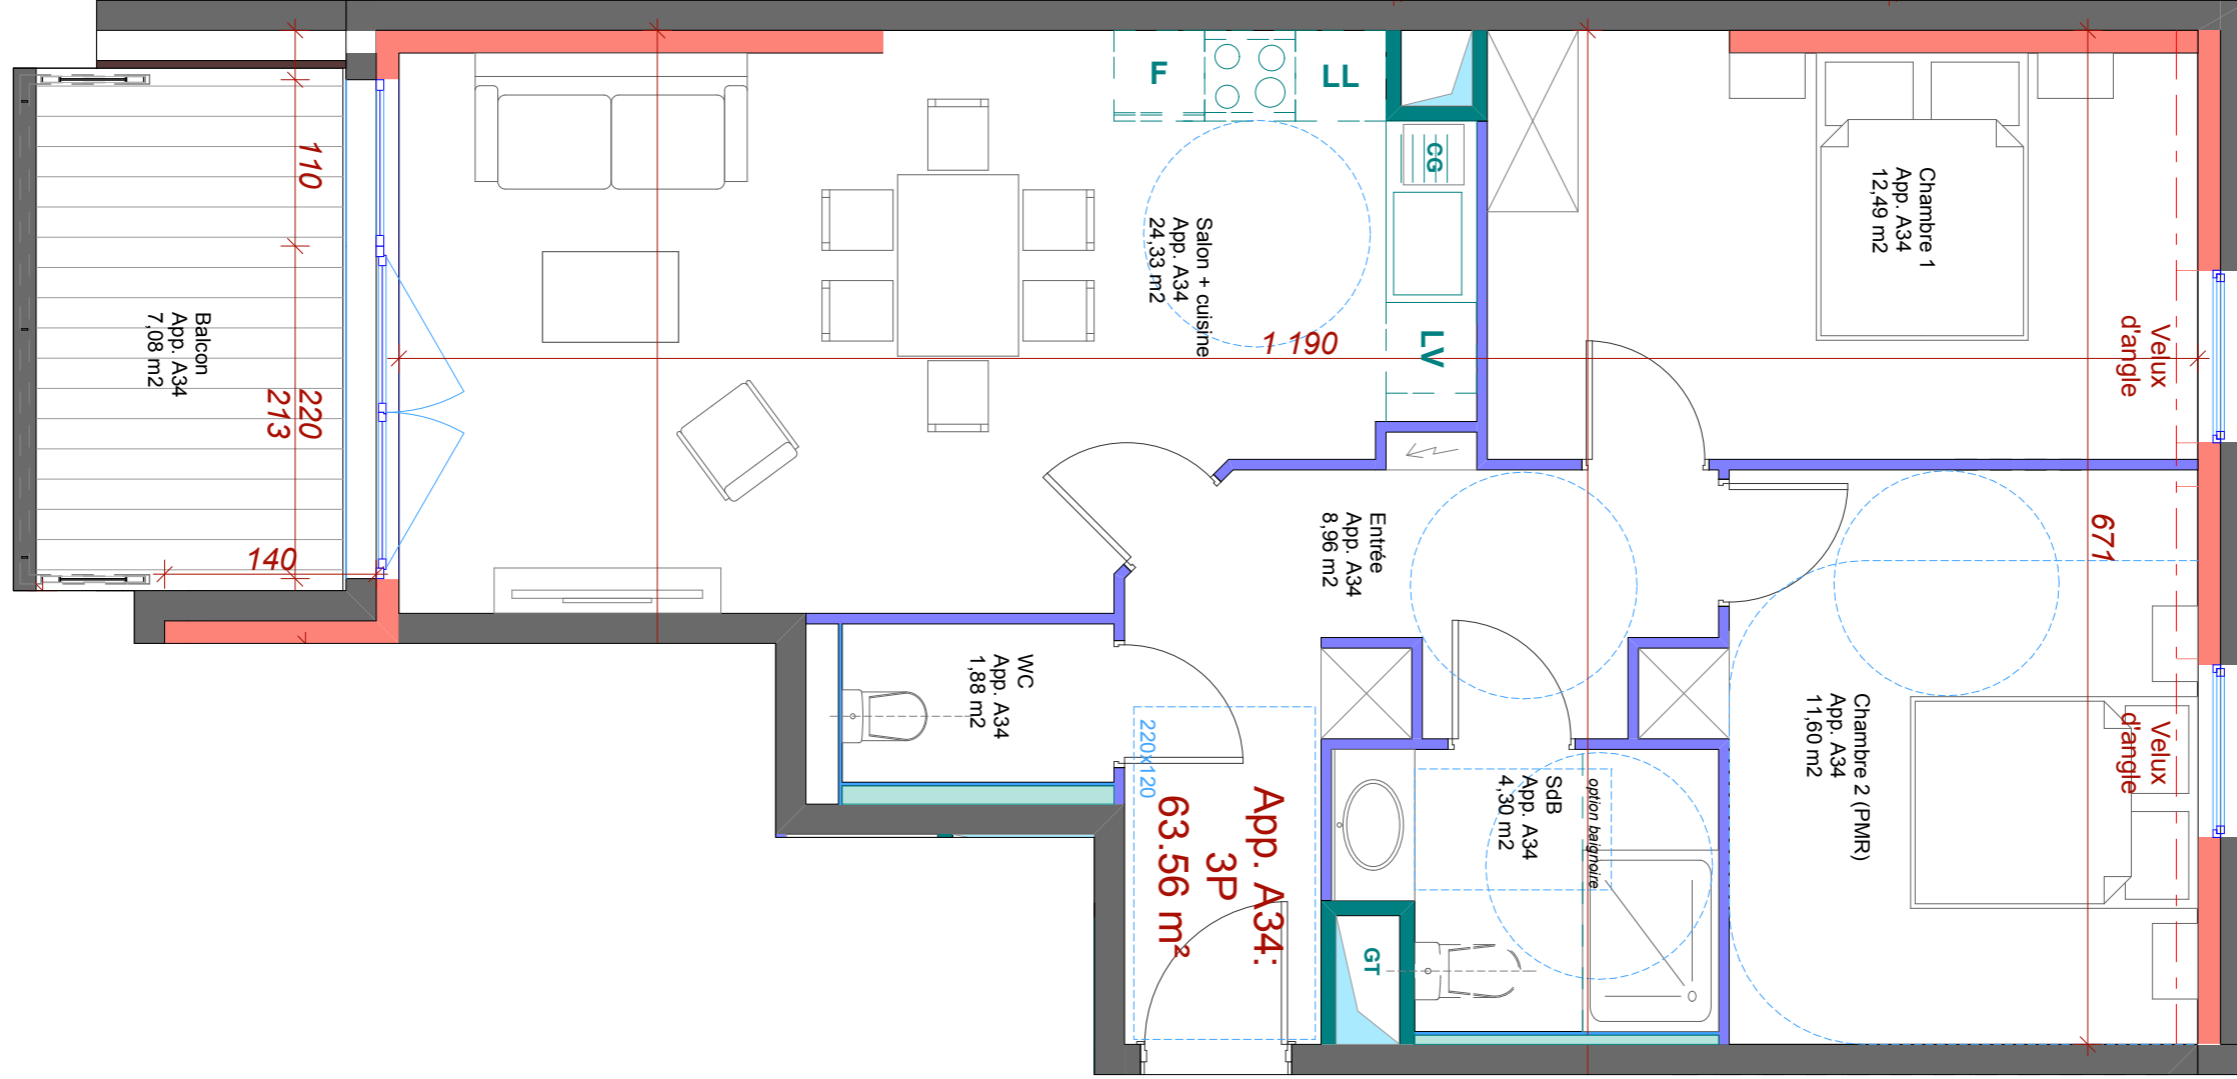

Localisation

Appartement A34

Bâtiment A
R+3

3 pièces - 63.56 m²

Plan - Echelle 1/50°

ARCHITECTURE CONCEPT
Espace Européen de l'Entreprise
1, rue de Coppenhague
F - 67300 Schiltigheim
tél : 00 33 (0)3 90 22 66 66
fax : 00 33 (0)3 90 20 09 88
E-mail : contact@architecture-concept.fr