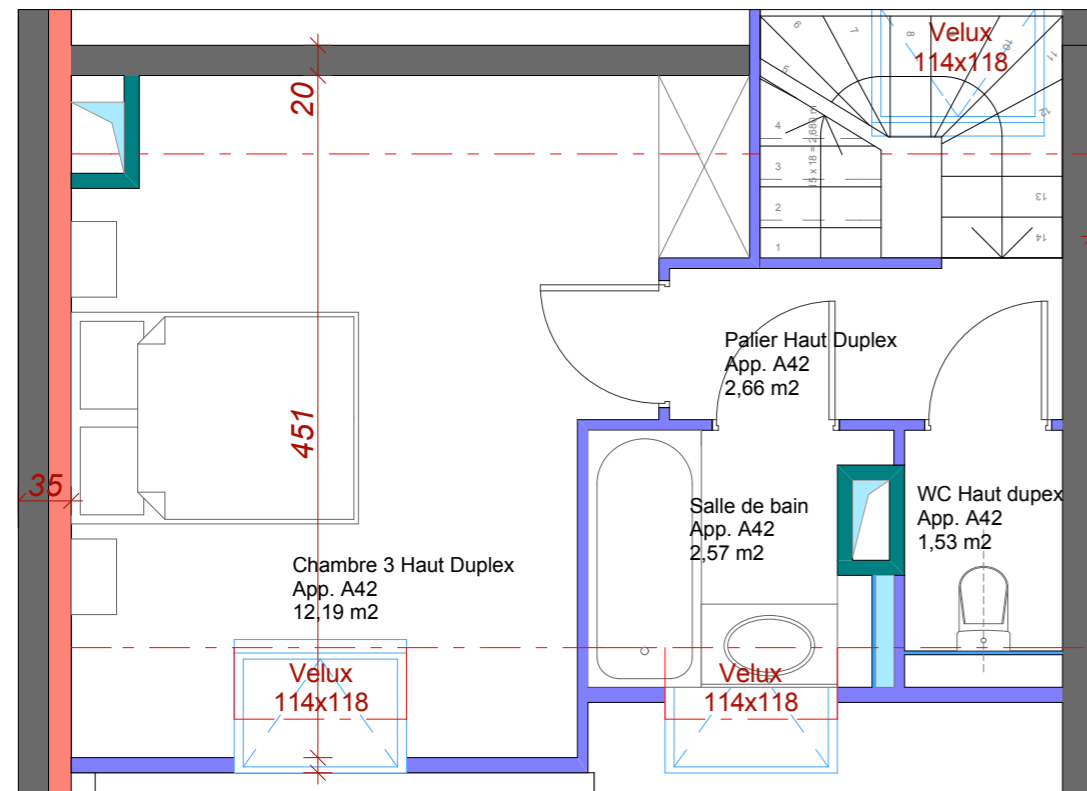

Localisation

Appartement A42

Bâtiment A
R+4/comble

4 pièces duplex - 76.28 m²

Plan Haut duplex - Echelle 1/50°

Plan Bas duplex - Echelle 1/50°

ARCHITECTURE CONCEPT Espace Européen de l'Entreprise 1, rue de Coppenhague F - 67300 Schiltigheim tél : 00 33 (0)3 90 22 66 66 fax : 00 33 (0)3 90 20 09 88 e-mail : contact@architecture-concept.fr	MAITRE D'OUVRAGE SCCV Résidence HESTIA 15 rue de La Haye 67300 Schiltigheim	Résidence HESTIA 7 rue du Marais - 67800 BISCHHEIM	Plan App. APP. A42	BATA 29/01/2018	APP. A42 1:500
--	---	---	-----------------------	--------------------	-------------------