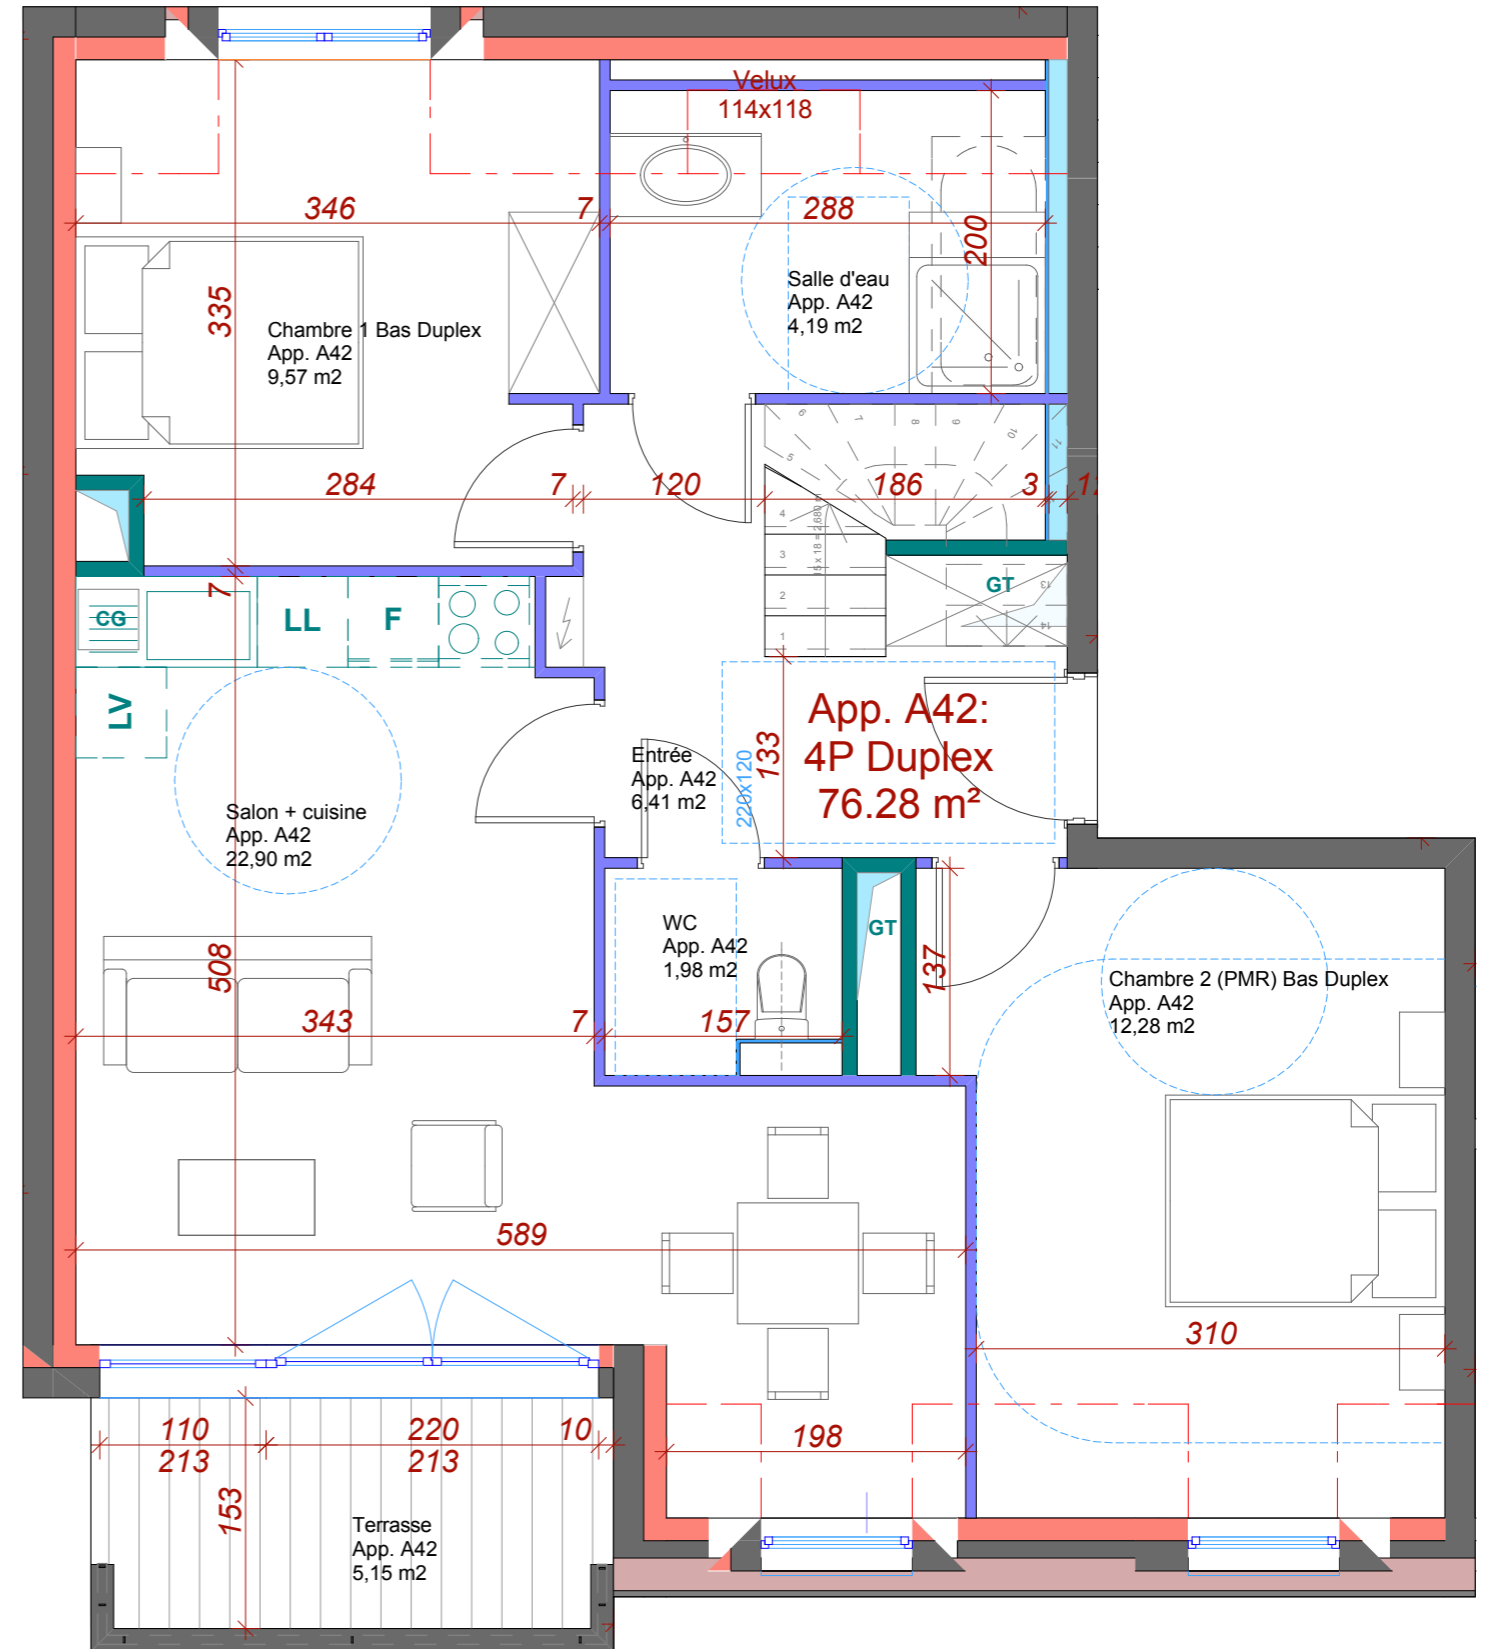

Localisation

Appartement A42

Bâtiment A
R+4/comble

4 pièces duplex - 76.28 m²

Plan Haut duplex - Echelle 1/50°

Plan Bas duplex - Echelle 1/50°

ARCHITECTURE CONCEPT Espace Européen de l'Entreprise 1, rue de Coppenhague F - 67300 Schiltigheim tél : 00 33 (0)3 90 22 66 66 fax : 00 33 (0)3 90 20 09 88 e-mail : contact@architecture-concept.fr	MAITRE D'OUVRAGE SCCV Résidence HESTIA 15 rue de La Haye 67300 Schiltigheim	Résidence HESTIA 7 rue du Marais - 67800 BISCHHEIM	Plan App. APP. A42	BATA 29/01/2018	APP. A42 1:500
--	---	---	-----------------------	--------------------	-------------------