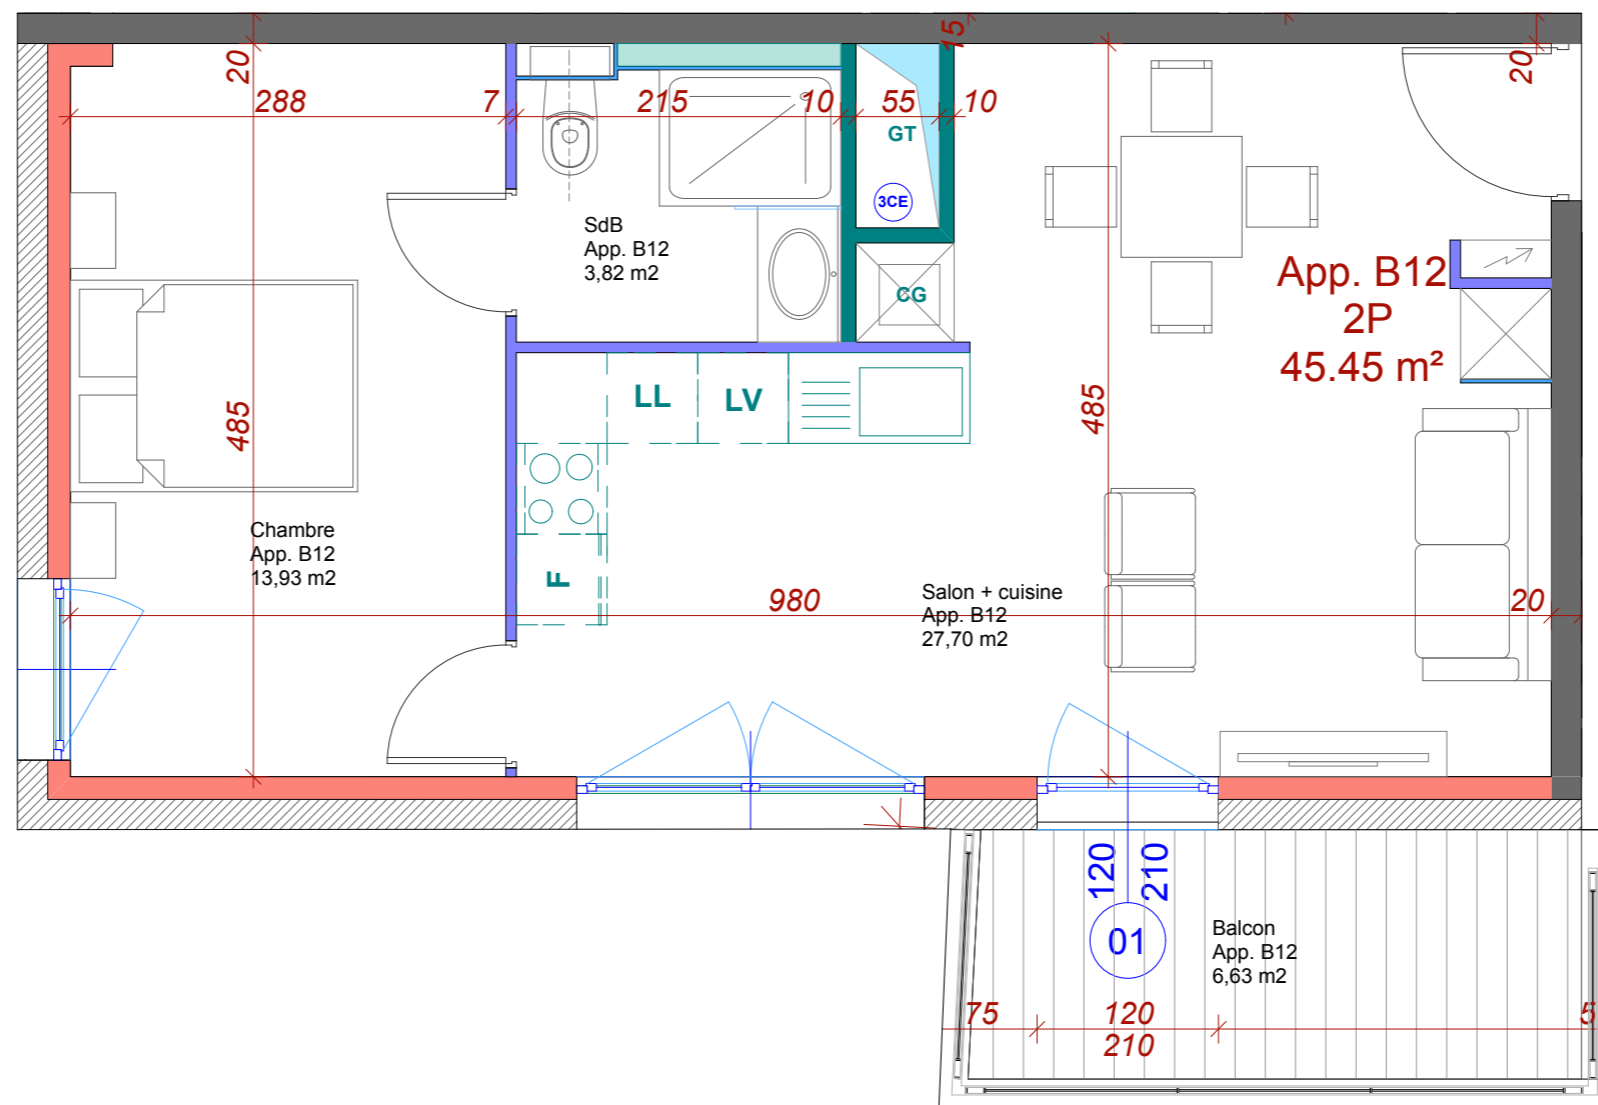

Localisation

Appartement B12

Bâtiment B
R+1

2 pièces - 45.45 m²

Plan - Echelle 1/50°