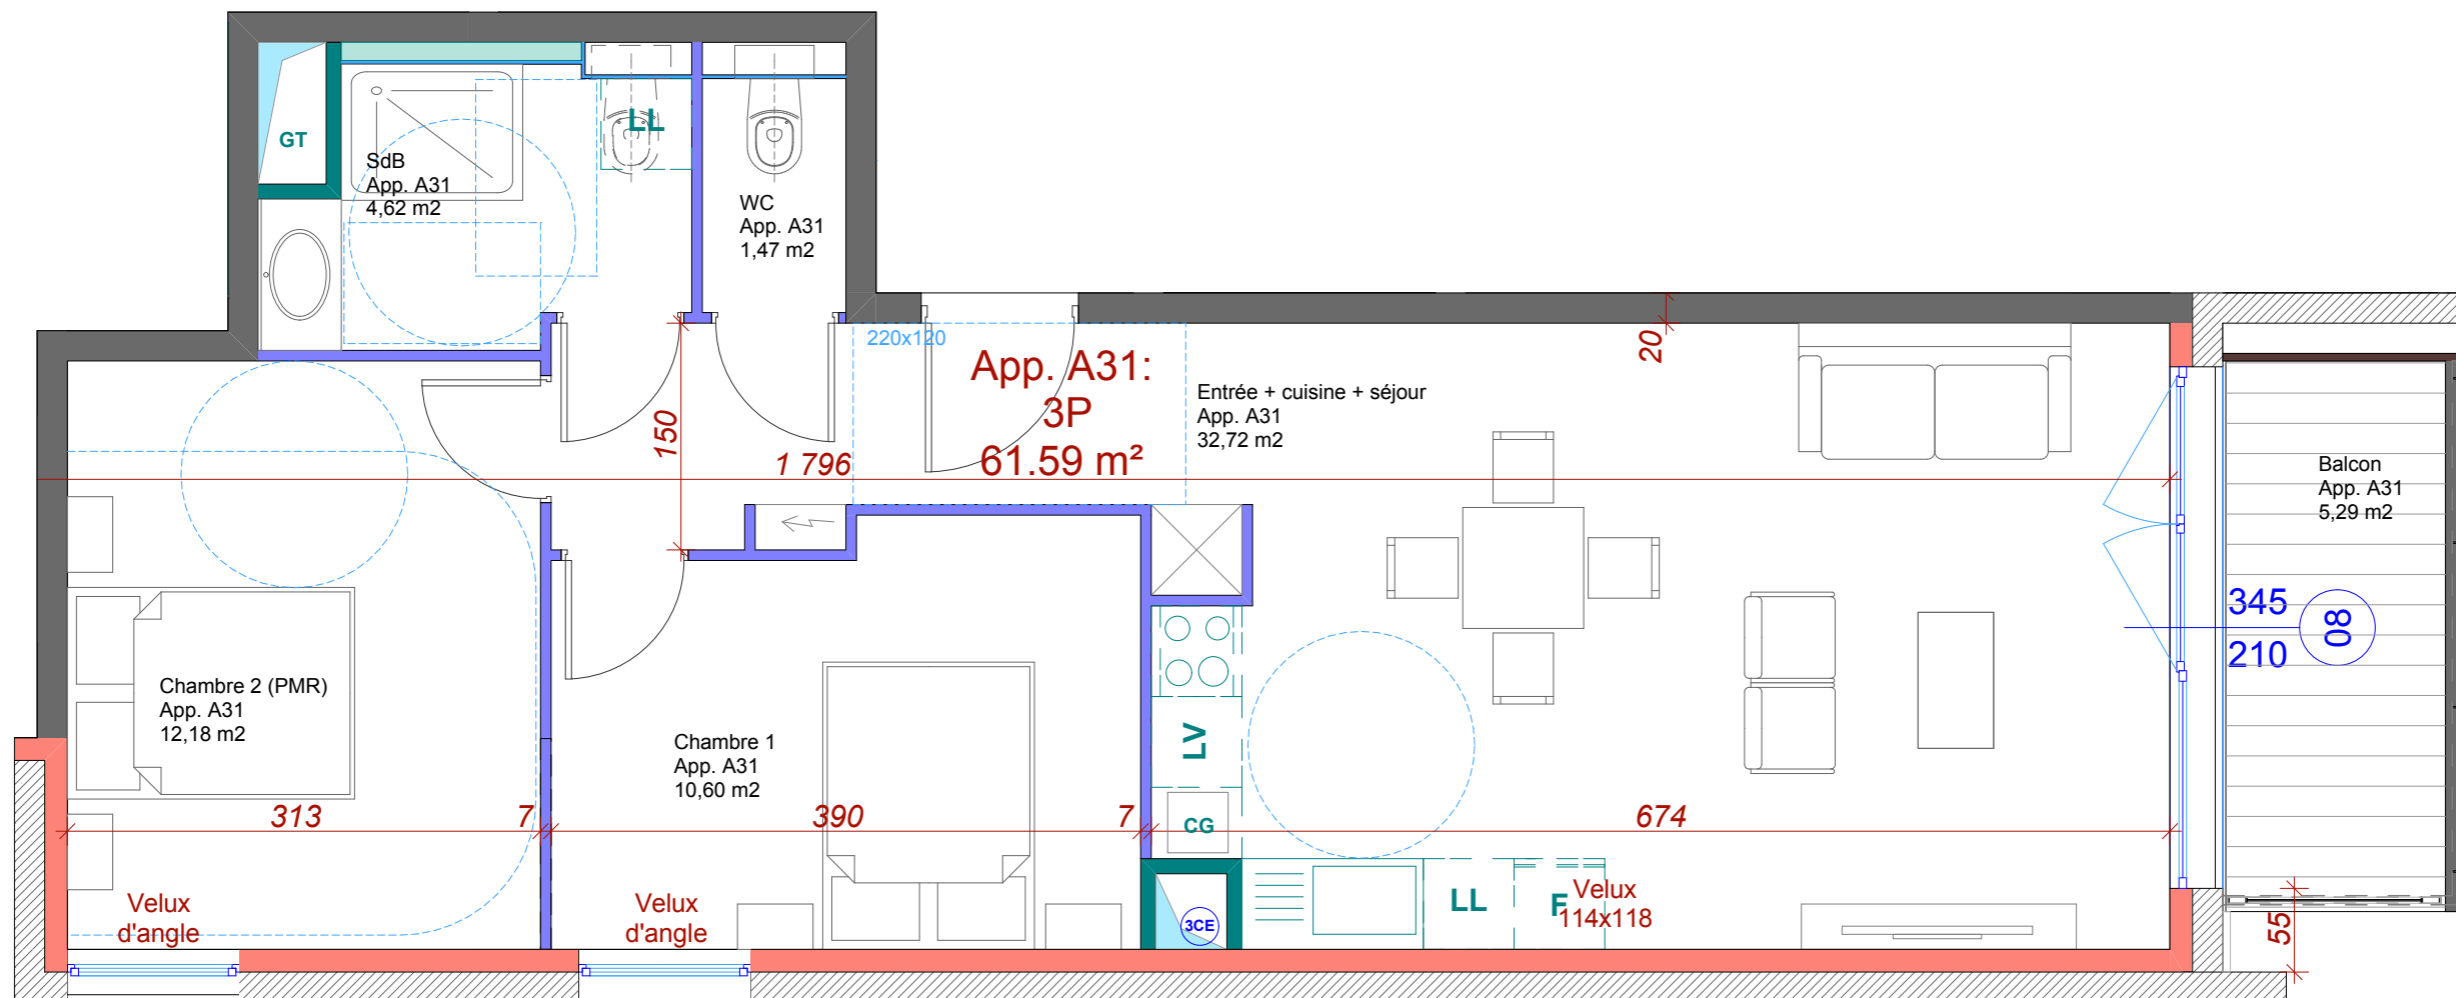

Localisation

Appartement A31

Bâtiment A
R+3

3 pièces - 61.59 m²

Plan - Echelle 1/50°

APP. A31
BATA
23/08/2018

Plan App.

Résidence HESTIA
7 rue du Marais - 67800 BISCHHEIM