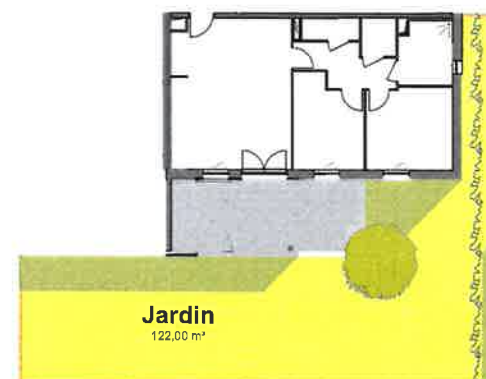

Appartement N° B.21

Localisation: Etage 2ème
 Type: 4 pièces

Surface habitable: 83,25 m²
 Surface terrasse: 84,35 m²
 Surface rangement: 1,60 m²

Plan de repérage

"VILLAS INNOVA"
 Lotissement Le Jardin des Sources
 Ilot J - rue du Moulin
 67206 MITTELHAUSBERGEN

Appartement N° B.02

Localisation: Rez-de-chaussée
 Type: 3 pièces

Surface habitable:	62,81	m ²
Surface terrasse:	19,90	m ²
Surface rangement:	2,90	m ²
Surface jardin:	122,00	m ²

Plan de repérage

SCCV VILLAS INNOVA
 12, rue François-Xavier Richter
 67000 Strasbourg
 Tél: 03 88 45 31 17
 Fax: 03 88 45 31 19
 E-Mail: contact@ajo.fr