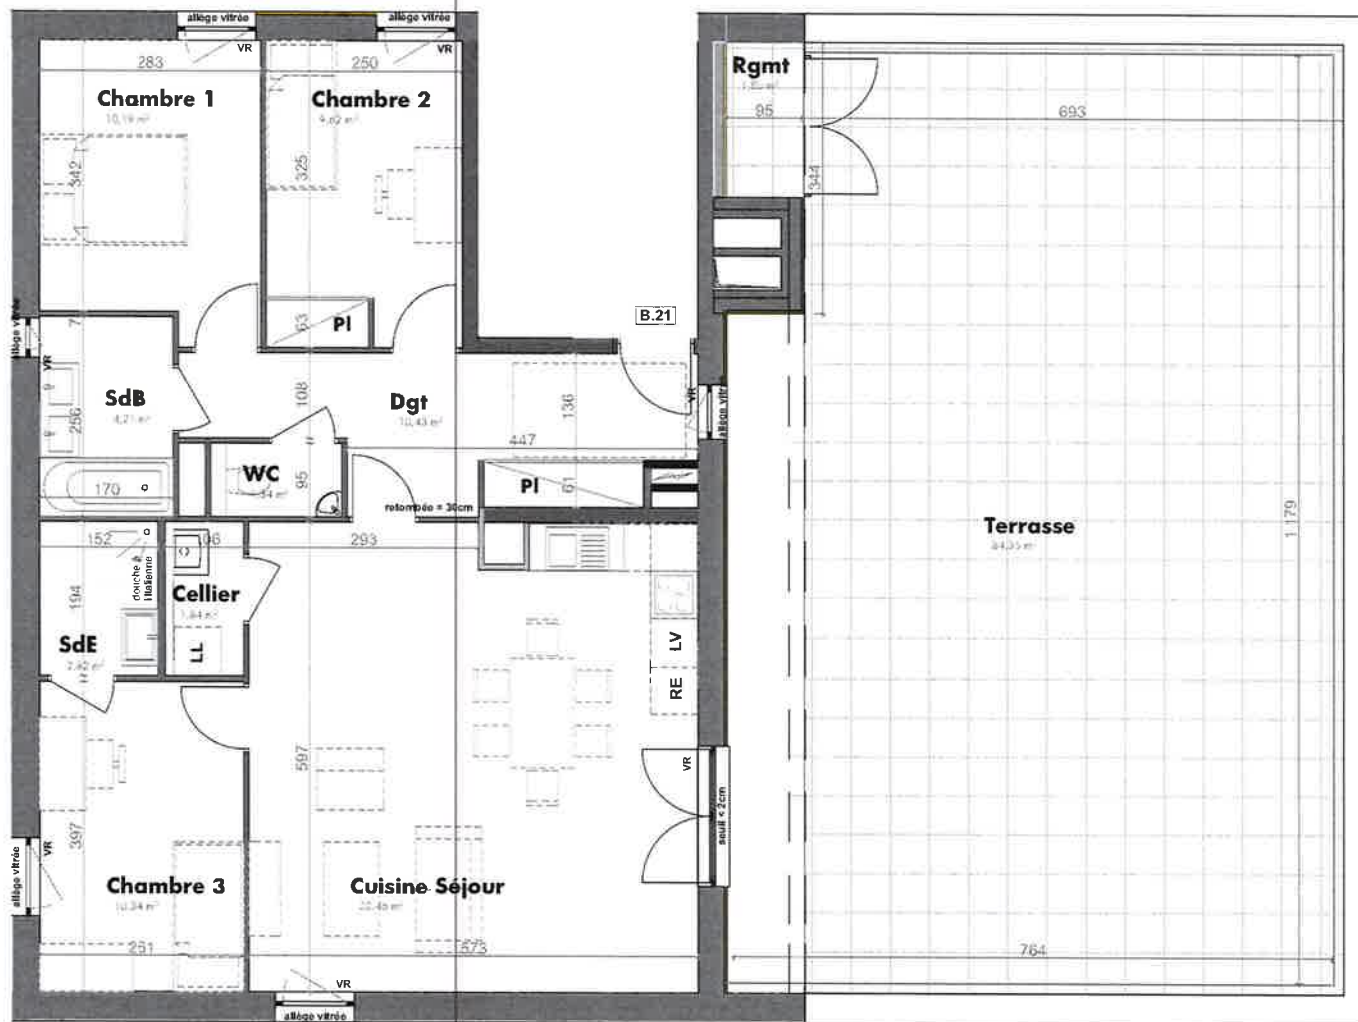

"VILLAS INNOVA"
 Lotissement Le Jardin des Sources
 Ilot J - rue du Moulin
 67206 MITTELHAUSBERGEN

PLAN DE MASSE

"VILLAS INNOVA"
 Lotissement Le Jardin des Sources
 Ilot J - rue du Moulin
 67206 MITTELHAUSBERGEN

Appartement N° B.21

Localisation: Etage 2ème
 Type: 4 pièces

Surface habitable: 83,25 m²
 Surface terrasse: 84,35 m²
 Surface rangement: 1,60 m²

Plan de repérage

"VILLAS INNOVA"
 Lotissement Le Jardin des Sources
 Ilot J - rue du Moulin
 67206 MITTELHAUSBERGEN

Appartement N° B.02

Localisation: Rez-de-chaussée
 Type: 3 pièces

Surface habitable:	62,81	m ²
Surface terrasse:	19,90	m ²
Surface rangement:	2,90	m ²
Surface jardin:	122,00	m ²

Plan de repérage

SCCV VILLAS INNOVA
 12, rue François-Xavier Richter
 67000 Strasbourg
 Tél: 03 88 45 31 17
 Fax: 03 88 45 31 19
 E-Mail: contact@ajo.fr