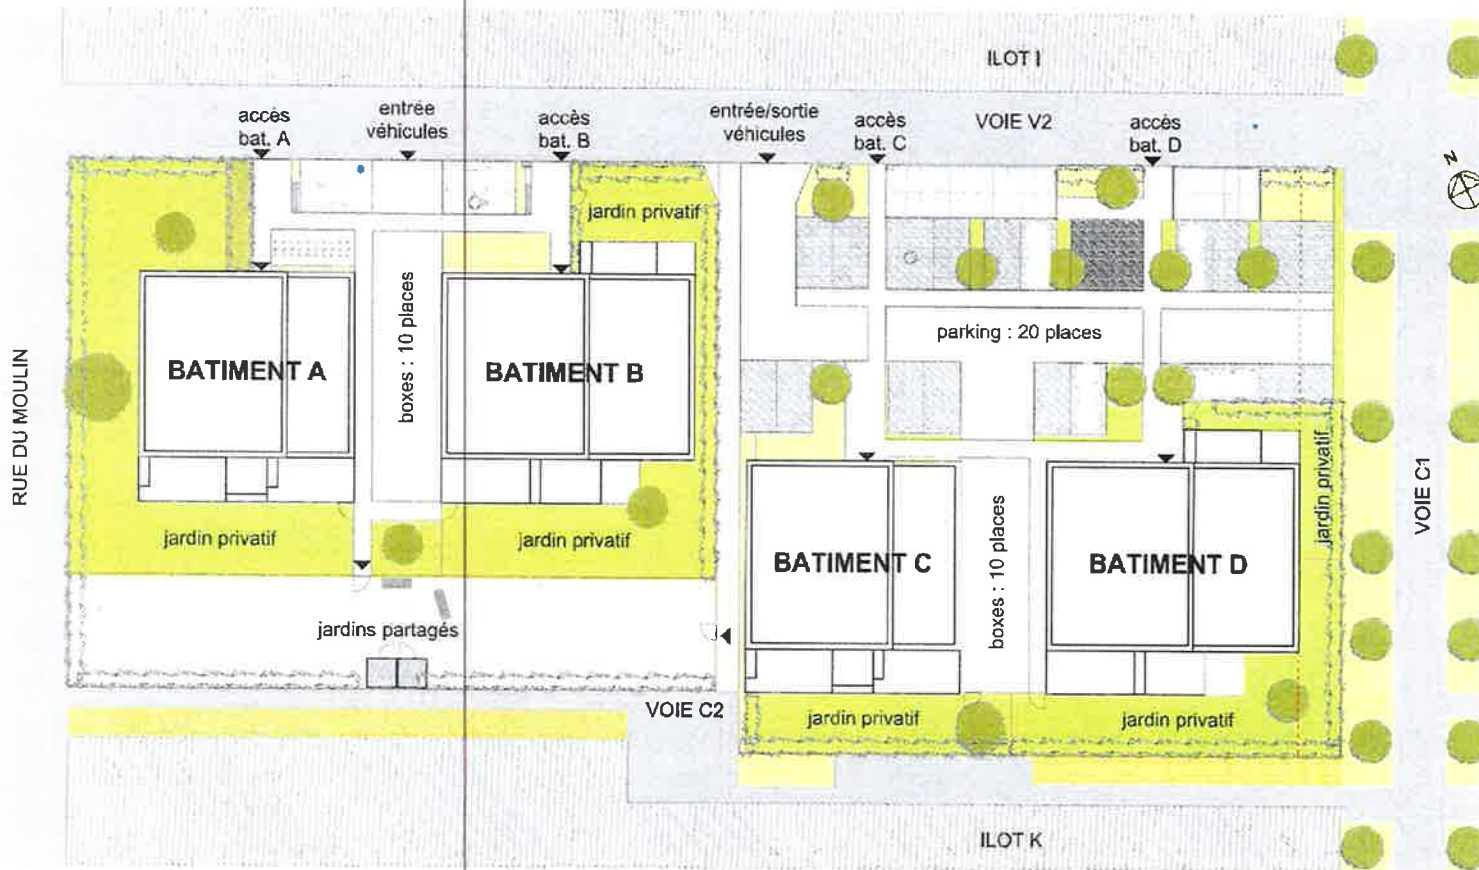

"VILLAS INNOVA"
 Lotissement Le Jardin des Sources
 Ilot J - rue du Moulin
 67206 MITTELHAUSBERGEN

PLAN DE MASSE

"VILLAS INNOVA"
 Lotissement Le Jardin des Sources
 Ilot J - rue du Moulin
 67206 MITTELHAUSBERGEN

Appartement N° B.21

Localisation: Etage 2ème
 Type: 4 pièces

Surface habitable: 83,25 m²
 Surface terrasse: 84,35 m²
 Surface rangement: 1,60 m²

Plan de repérage

"VILLAS INNOVA"
 Lotissement Le Jardin des Sources
 Ilot J - rue du Moulin
 67206 MITTELHAUSBERGEN

Appartement N° B.02

Localisation: Rez-de-chaussée
 Type: 3 pièces

Surface habitable:	62,81	m ²
Surface terrasse:	19,90	m ²
Surface rangement:	2,90	m ²
Surface jardin:	122,00	m ²

Plan de repérage

SCCV VILLAS INNOVA
 12, rue François-Xavier Richter
 67000 Strasbourg
 Tél: 03 88 45 31 17
 Fax: 03 88 45 31 19
 E-Mail: contact@ajo.fr