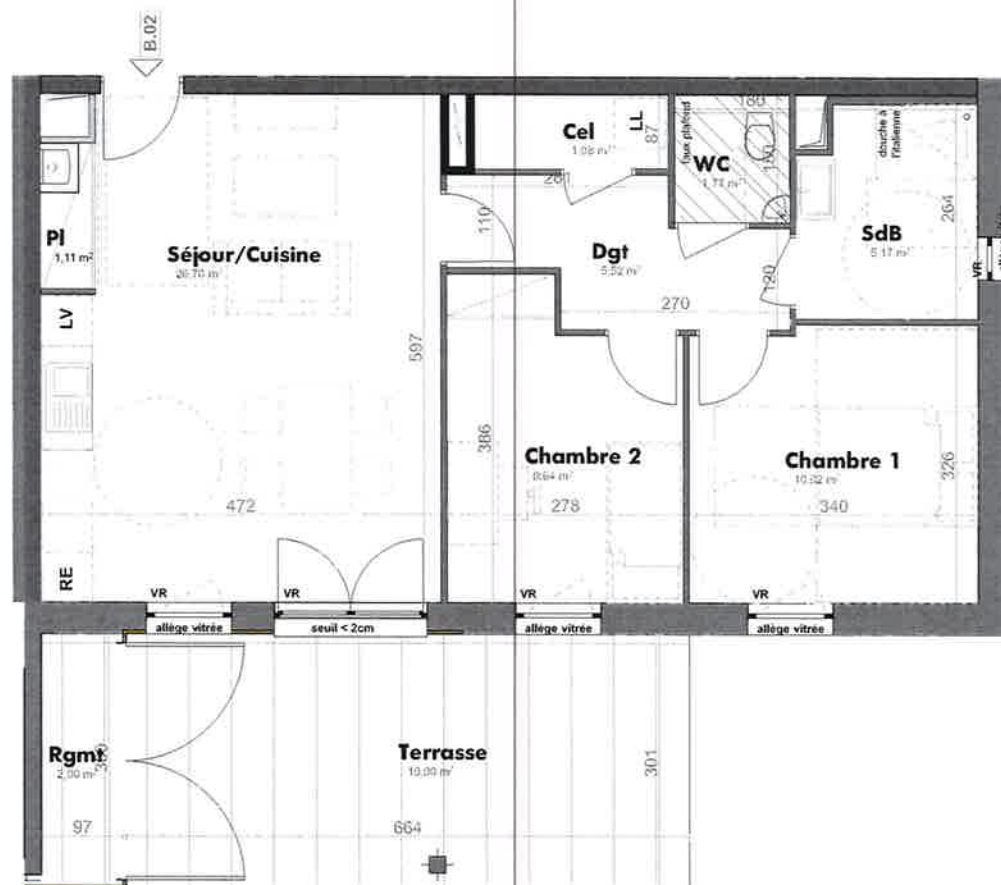

Appartement N° B.21

Localisation: Etage 2ème
 Type: 4 pièces

Surface habitable: 83,25 m²
 Surface terrasse: 84,35 m²
 Surface rangement: 1,60 m²

Plan de repérage

"VILLAS INNOVA"
 Lotissement Le Jardin des Sources
 Ilot J - rue du Moulin
 67206 MITTELHAUSBERGEN

Appartement N° B.02

Localisation: Rez-de-chaussée
 Type: 3 pièces

Surface habitable:	62,81	m ²
Surface terrasse:	19,90	m ²
Surface rangement:	2,90	m ²
Surface jardin:	122,00	m ²

Plan de repérage

SCCV VILLAS INNOVA
 12, rue François-Xavier Richter
 67000 Strasbourg
 Tél: 03 88 45 31 17
 Fax: 03 88 45 31 19
 E-Mail: contact@ajo.fr